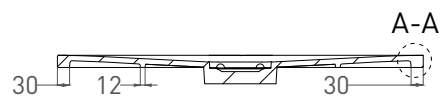

OASI

ДУШЕВОЙ ПОДДОН 120322M

Дизайн: Salini SRL

salini
L'ANIMA DELL'ACQUA

Размеры: 1200x 900 x 30 мм

Вес нетто / брутто: 39 / 40 кг

Материал: S-Stone

Покрытие: матовое

Цвет: RAL / белый

Комплектация: душевой поддон, сифон

Гарантия: 5 лет

Производство: Италия / Россия

Salini SRL

20122 Italia, Milano, Piazza del Duomo, 20

info@salini-srl.com

www.salini-srl.com

© Salini SRL - All rights reserved

Все права защищены. Несанкционированное копирование, публикация, полное или частичное воспроизведение запрещены.