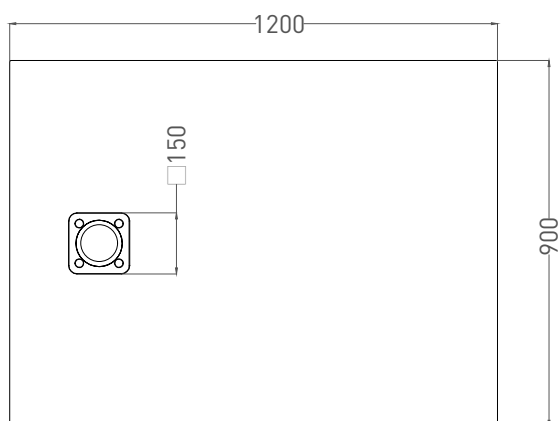

OASI

ДУШЕВОЙ ПОДДОН 120322M

Дизайн: Salini SRL

salini
L'ANIMA DELL'ACQUA

Размеры: 1200x 900 x 30 мм

Вес нетто / брутто: 39 / 40 кг

Материал: S-Stone

Покрытие: матовое

Цвет: RAL / белый

Комплектация: душевой поддон, сифон

Гарантия: 5 лет

Производство: Италия / Россия

Salini SRL

20122 Italia, Milano, Piazza del Duomo, 20

info@salini-srl.com

www.salini-srl.com