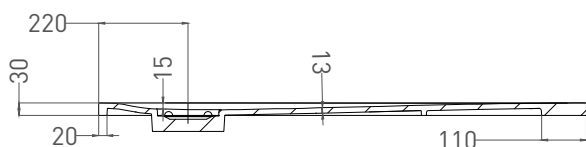

OASI

ДУШЕВОЙ ПОДДОН 120322M

Дизайн: Salini SRL

salini
L'ANIMA DELL'ACQUA

Размеры: 1200x 900 x 30 мм

Вес нетто / брутто: 39 / 40 кг

Материал: S-Stone

Покрытие: матовое

Цвет: RAL / белый

Комплектация: душевой поддон, сифон

Гарантия: 5 лет

Производство: Италия / Россия

Salini SRL

20122 Italia, Milano, Piazza del Duomo, 20

info@salini-srl.com

www.salini-srl.com

© Salini SRL - All rights reserved

Все права защищены. Несанкционированное копирование, публикация, полное или частичное воспроизведение запрещены.